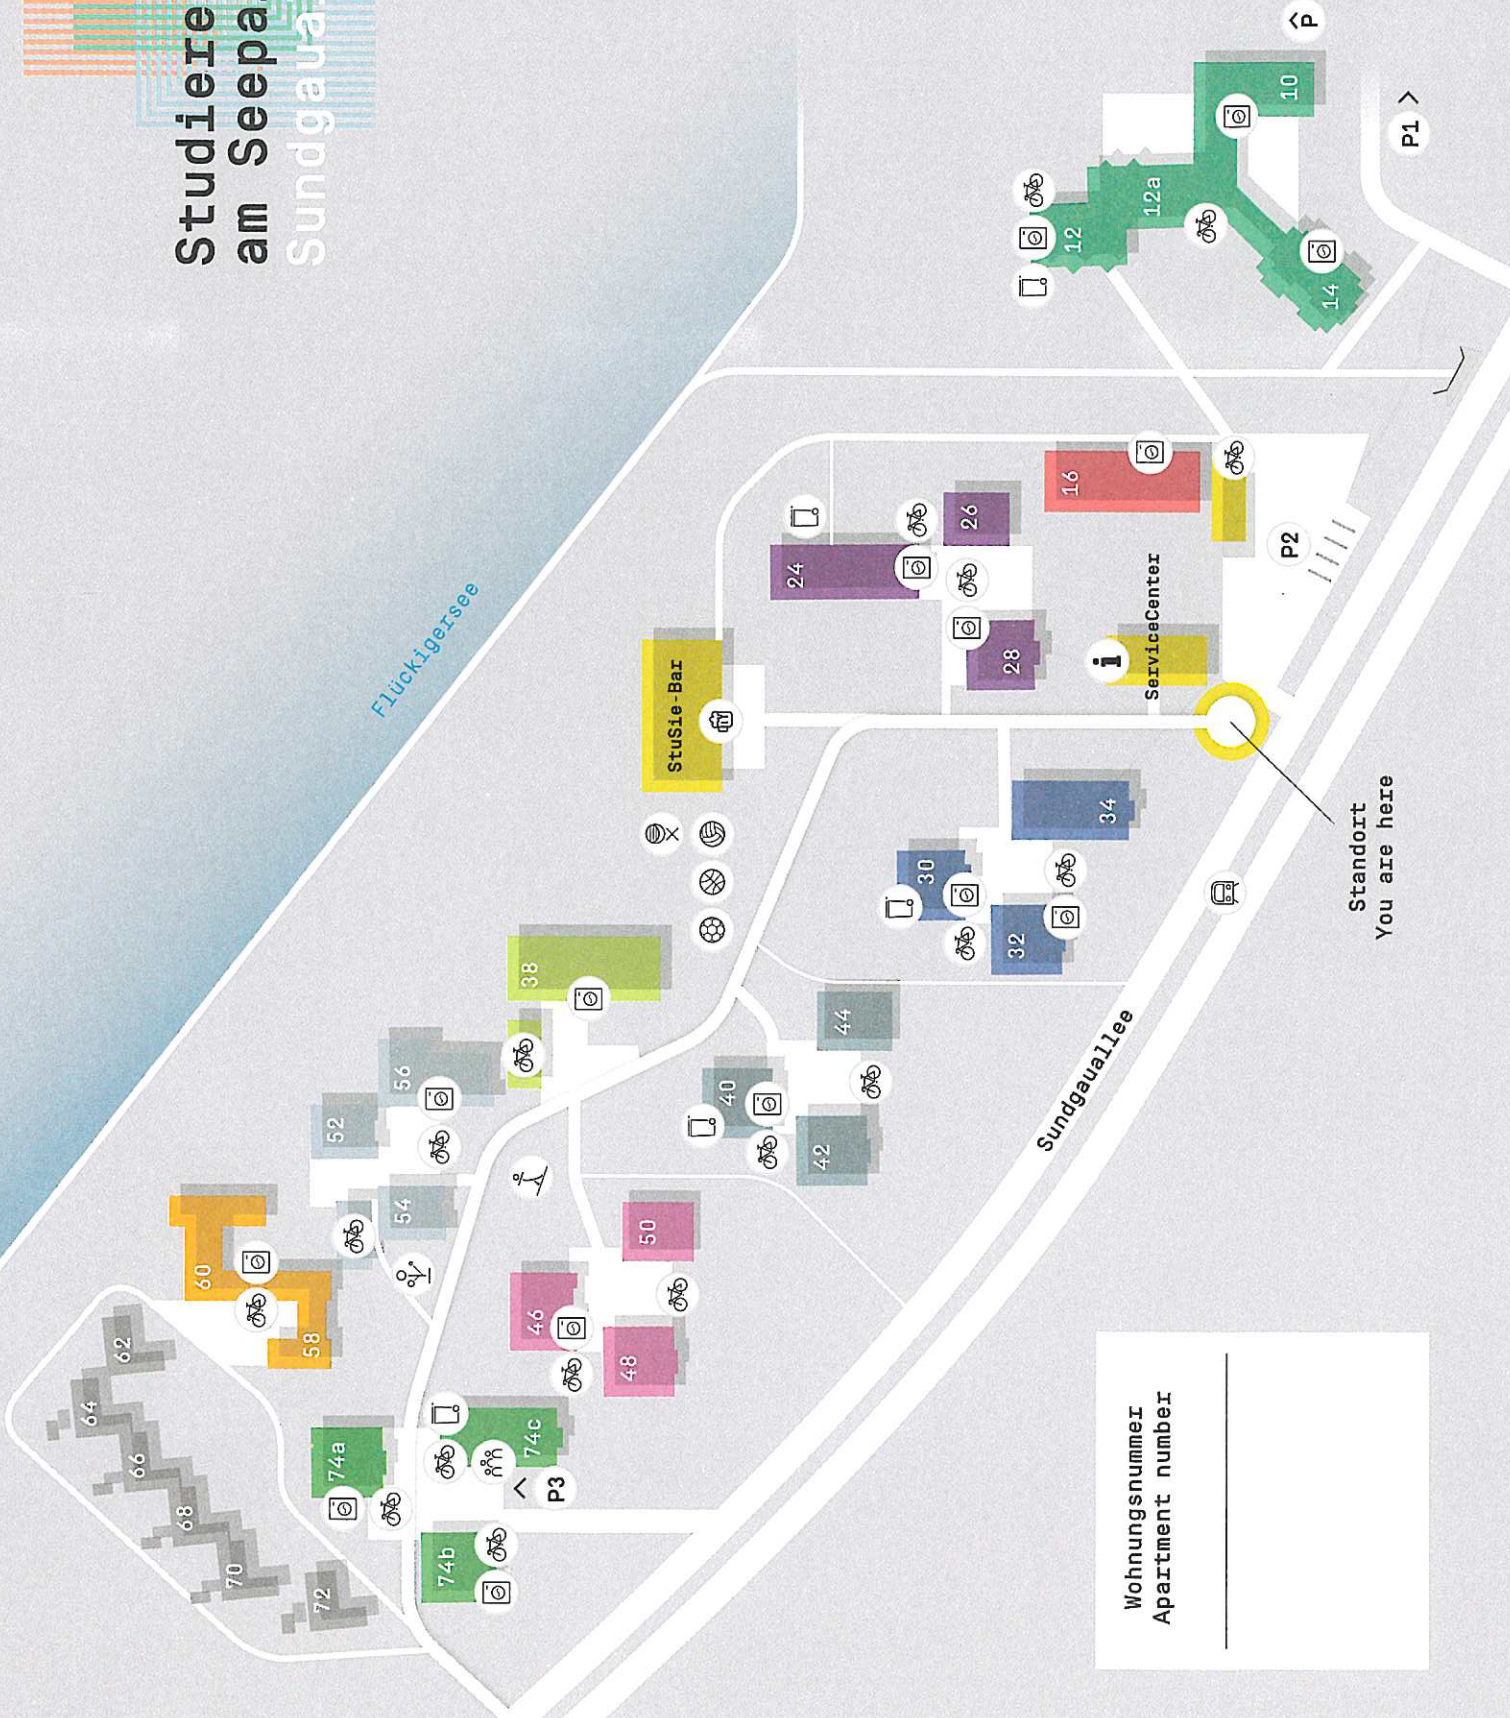

Studierendensiedlung am Seepark Sundgaullee 10 - 74

Stusie! Übersichtsplan Overview map

- ServicePoint
Verwaltung
- Müll/Trash
- Fahrradkeller/Bike Parking
- Waschraum/Laundry
- Lernraum/Learning Room
- Stusie-Bar
- Fußball/Soccer
- Basketball
- Beachvolleyball
- Grillplatz/BBQ Place
- Slackline
- Urban Gardening

Wohnungsnummer
Apartment number

Standort
You are here