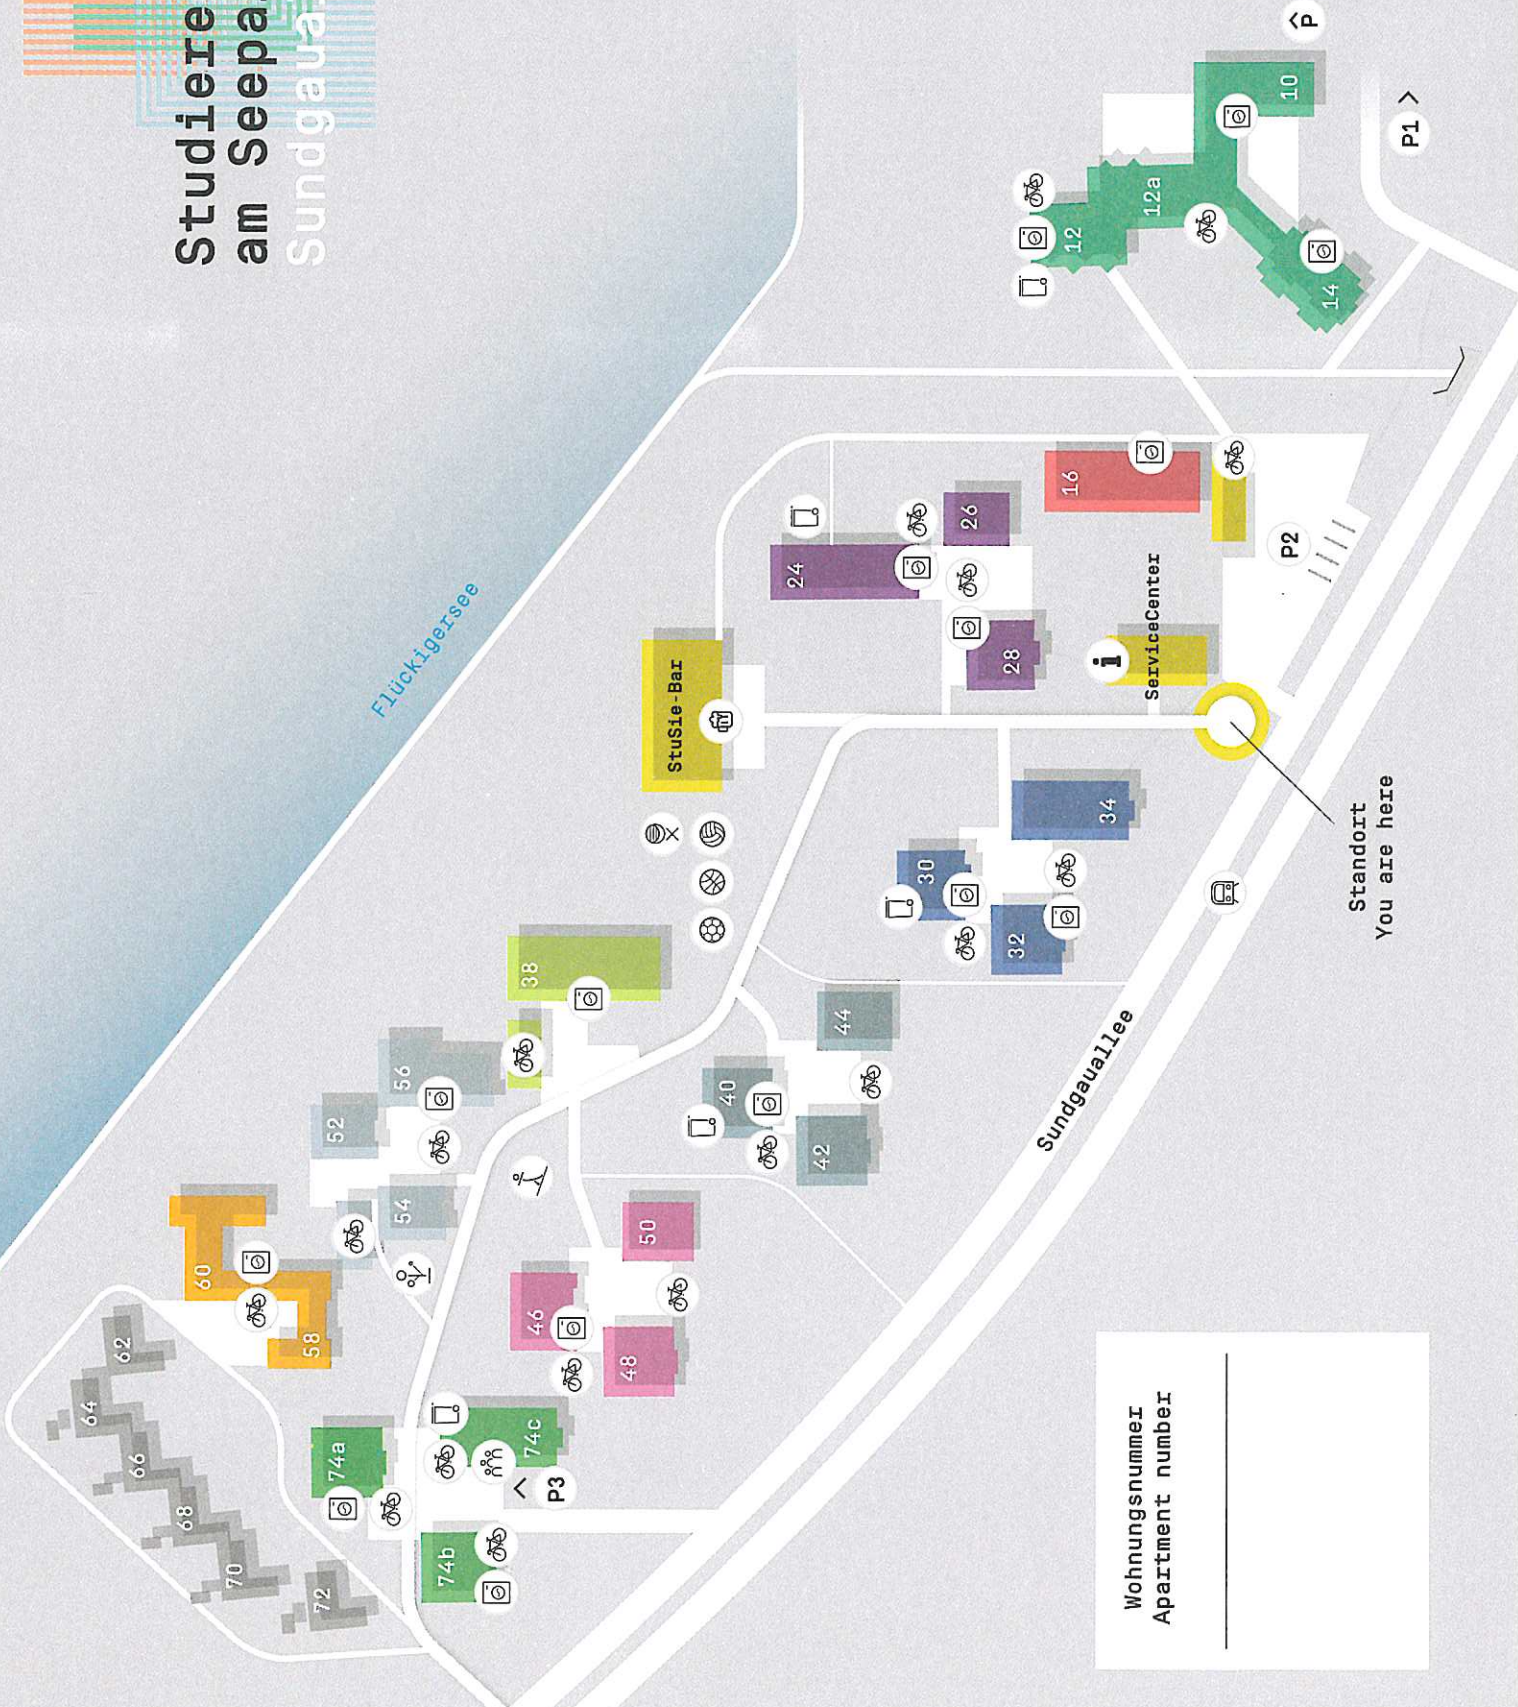

Studierendensiedlung am Seepark Sundgauallee 10 - 74

Stusie! Übersichtsplan Overview map

- ServicePoint
Verwaltung
- Müll/Trash
- Fahrradkeller/Bike Parking
- Waschraum/Laundry
- Lernraum/Learning Room
- Stusie-Bar
- Fußball/Soccer
- Basketball
- Beachvolleyball
- Grillplatz/BBQ Place
- Slackline
- Urban Gardening

Wohnungsnummer
Apartment number

Standort
You are here